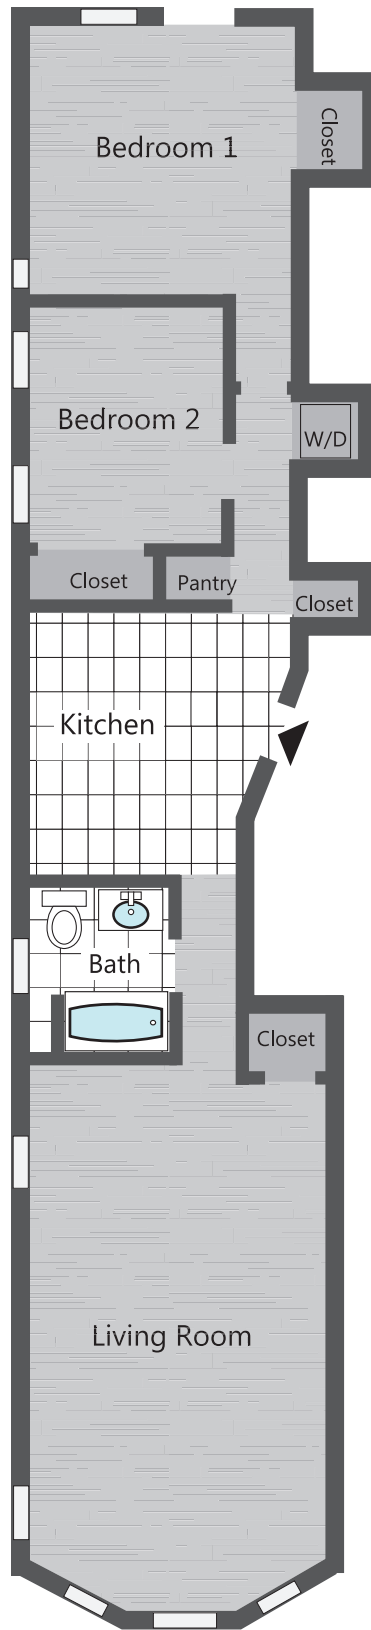

# 111 E. Ridgewood

2 Bedroom, 1 Bathroom 1100 Square Feet

[www.hekemian.com](http://www.hekemian.com)